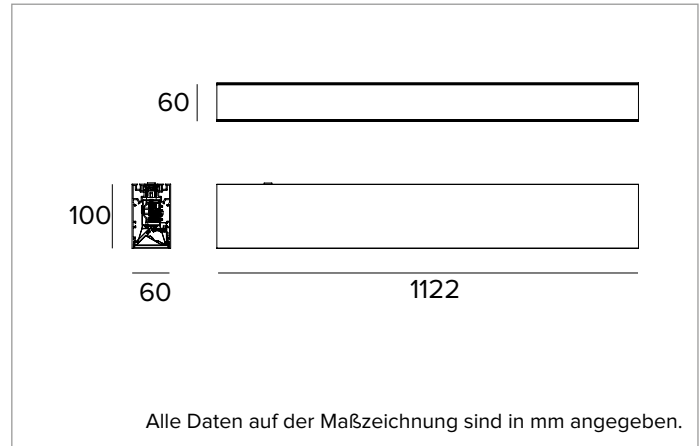

LICHTQUELLE

LED Engine bestehend aus Streifenplatinen Ra80. Version Tunable White auf Anfrage.

Die Energieeffizienzklasse des Produkts: D

Nennleistung: 66W

Nenn-Lichtstrom: 9960lm

Farbwiedergabeindex: 80

Rf: 82,6

Rg: 95,7

Ähnliche Farbtemperatur: 4000K

SDCM: 3

Lebensdauer (L80/B10): >50000h tq +25°C

BELEUCHUNGSTECHNISCHE MERKMALE

Mit direkter/indirekter Lichtabstrahlung. Diffuses Licht mit opaler Abdeckung - Reflektor aus hochreflektierendem seidenmattem Aluminium und Abdeckung aus opalem Polycarbonat.

Abstrahlung: OPAL NACH OBEN UND UNTEN

Optische Effizienz: 68%

Leuchten-Lichtstrom: 6771lm

Lichtausbeute: 91lm/W

Fotobiologische Sicherheit: Risikogruppe 1 (RG 1 = geringes Risiko)

MECHANISCHE MERKMALE

Gehäuse aus lackiertem extrudiertem Aluminium, erhältlich in drei verschiedenen Längen. Schnellbefestigungssystem der Lichteinheit am Gehäuse durch Magnete, einschließlich Sicherheitsseil.

Farbe und Oberfläche: Tiefschwarz

Abmessungen: L=1122mm

Gewicht: 4Kg

Version: LINEAR

Schutzart: IP20

ELEKTRISCHE MERKMALE

Integriertes elektronisches ON-OFF. Einschließlich Zuleitungen für eine Durchgangsverdrahtung (max. 2,0kW bei Deckenanbau- und -einbau-; max. 0,6kW bei Pendelmontage). Batterie-Notstromversorgung erhältlich auf Anfrage. Leuchten gemäß EN 60598-2-22 für die Stromversorgung über ein zentrales Notstromsystem CPSS (Central Power Supply System); Bereiche mit hohem Risiko ausgeschlossen. Die voreingestellte Leistungsaufnahme und der voreingestellte Lichtstrom betragen 100% an AC und 100% an DC.

Leistungsaufnahme der Leuchte: 74W

Betriebsgerät: 220-240Vac 50/60Hz

Schutzklasse: SCHUTZKLASSE 1

Treiberart / Steuerung: ON-OFF

einschließlich Treiber: JA

Klasse F: JA

SAFE FLICKER: PstLM=<1 und SVM=<0,4 (IEC TR 61547-1 und IEC TR 63158), um ein angenehmeres und sicheres Licht zu garantieren

Umgebungstemperaturen: 0°C / +25°C

INSTALLATION

Für Installationen in Reihe steht für den elektrischen Anschluss ein besonderer Verbinder zur Verfügung. Für andere Konfigurationen gibt es als Zubehör entsprechende Verbindungsstücke in X-, T- und L-Form. Zu ergänzen mit Befestigungssystemen und Endkappen.

HINWEISE

Die 110-277Vac Version ist auf Anfrage erhältlich.

RECHTSVORSCHRIFTEN UND ZERTIFIZIERUNGEN

ENEC.

GARANTIE

5 Jahre.

HINWEISE

Leuchte für die Entsorgung/Recycling am Ende der Lebensdauer konzipiert. Austauschbare (nur LED) Lichtquelle durch einen Fachmann. Austauschbare Vorschaltgeräte durch einen Fachmann.

Aus Gründen der technologischen Entwicklung der elektronischen Bauteile unterliegen die aufgeführten Daten eventuellen Aktualisierungen. Daher muss bei der Bestellung eine Bestätigung angefordert werden. Der Lichtstrom und die elektrische Leistung weisen einen Toleranzbereich von +/-10% im Vergleich zum angezeigten Wert auf. Tq bei +25 °C auf (CIE 121).

Technische Änderungen vorbehalten.